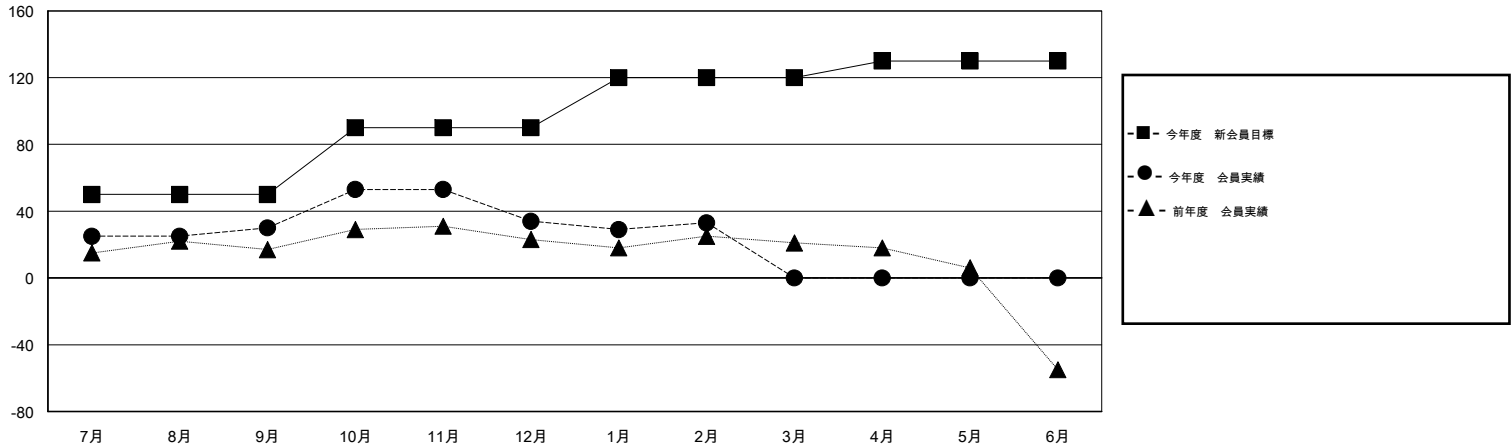

MONTHLY MEMBERSHIP PROGRESS REPORT

District 337 B

Results as of: 2/28/2014

GMT: Junichi Takata

地域 JAPAN

GMT会則地域 5-Jap

クラブ					名				
結果: 2013-2014					結果: 2013-2014				
四半期	新クラブ目標	実際の新クラブ	実際の解散クラブ	実際の純増/純減	四半期	新会員目標	実際の追加登録会員数	実際の退会者	実際の純増/純減
7月/8月/9月	0	0	0	0	7月/8月/9月	50	73	43	30
10月/11月/12月	1	0	0	0	10月/11月/12月	40	42	38	4
1月/2月/3月	0	0	2	-2	1月/2月/3月	30	55	56	-1
4月/5月/6月	0	0	0	0	4月/5月/6月	10	0	0	0

新クラブ目標及び実績累計

会員目標及び実績累計

解散クラブ: 2	55 CLUBS OF 72 一名以上の新会員を登録	男女別
		男性 2,108 (91.57%)
		女性 194 (8.43%)
退会者	健康診断データはこちら	家族会員 46
物故会員 15		世帯主 23
クラブ解散 27		世帯主以外 23
その他 95		
合計 137		